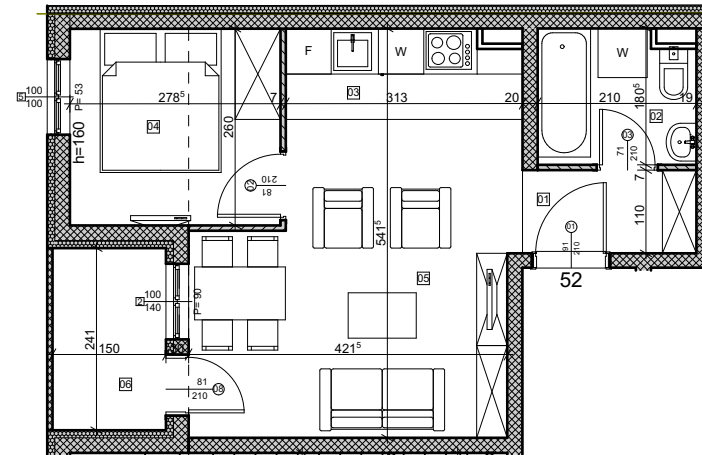

2D Prikaz stana

Stan br. 52
Jednoiposoban stan
P= 36.65 m²
Potkrovlje

Komercijalna skica stana

Pozicija stana

Površine stana

| Stan 52 | | | | |
|---------|------------------|----------------------|----------------------|----------|
| Broj | Naziv prostorije | Povrsina | Redukovana površina | Pod |
| 01 | Ulaz | 2.53 | 2.53 | Keramika |
| 02 | Kupatilo | 3.62 | 3.52 | Keramika |
| 03 | Kuhinja | 3.60 | 3.54 | Keramika |
| 04 | Spavaca soba | 7.24 | 7.24 | Parket |
| 05 | Dnevni boravak | 16.21 | 16.21 | Parket |
| 06 | Terasa | 3.61 | 3.61 | Keramika |
| | | 36.81 m ² | 36.65 m ² | |