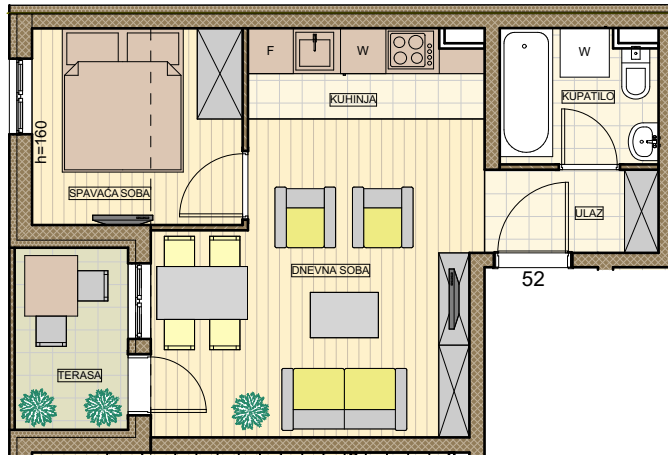

2D Prikaz stana

Stan br. 52
Jednoiposoban stan
P= 36.65 m²
Potkrovlje

Komercijalna skica stana

Pozicija stana

Površine stana

| Stan 52 | | | | |
|---------|------------------|----------------------|----------------------|----------|
| Broj | Naziv prostorije | Povrsina | Redukovana površina | Pod |
| 01 | Ulaz | 2.53 | 2.53 | Keramika |
| 02 | Kupatilo | 3.62 | 3.52 | Keramika |
| 03 | Kuhinja | 3.60 | 3.54 | Keramika |
| 04 | Spavaca soba | 7.24 | 7.24 | Parket |
| 05 | Dnevni boravak | 16.21 | 16.21 | Parket |
| 06 | Terasa | 3.61 | 3.61 | Keramika |
| | | 36.81 m ² | 36.65 m ² | |