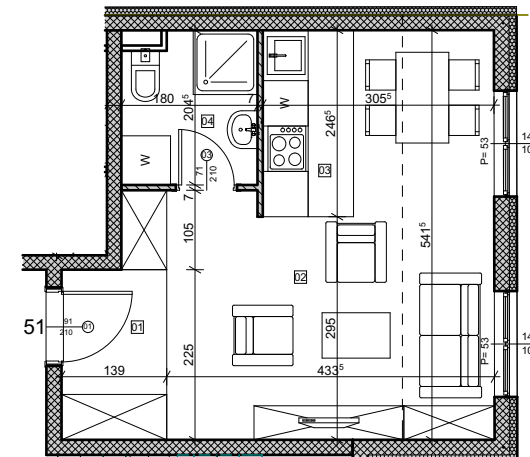

## 2D Prikaz stana

Stan br. 51  
Garsonjera  
P= 27.87 m<sup>2</sup>  
Potkrovlje

## Pozicija stana