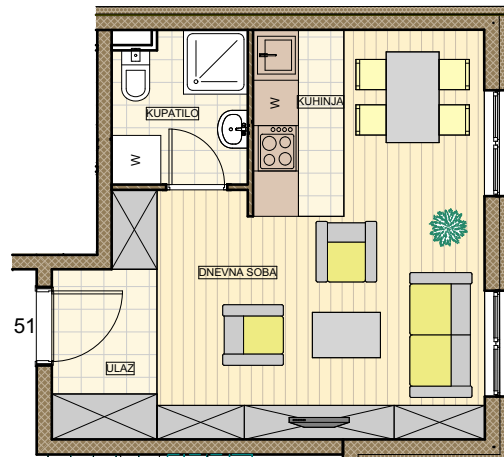

## 2D Prikaz stana

Stan br. 51  
Garsonjera  
P= 27.87 m<sup>2</sup>  
Potkrovlje

## Komercijalna skica stana

## Pozicija stana