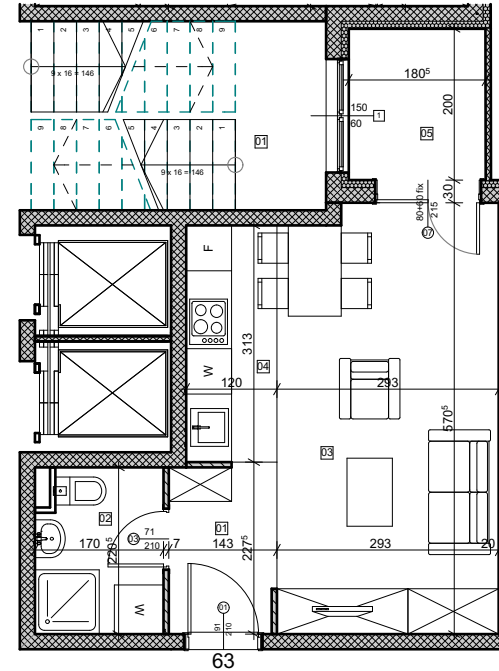

2D Prikaz stana

Stan br. 63
Jednosoban stan
P= 30.42 m2
Potkrovlje

Komercijalna skica stana

Pozicija stana

Površine stana

Stan 63				
Broj	Naziv prostorije	Povrsina	Redukovana površina	Pod
01	Ulaz	3.15	3.15	Keramika
02	Kupatilo	3.59	3.48	Keramika
03	Dnevni boravak sa trpezarijom	16.47	16.47	Keramika
04	Kuhinja	3.76	3.70	Keramika
05	Terasa	3.62	3.62	Keramika
		30.59 m ²	30.42 m ²	