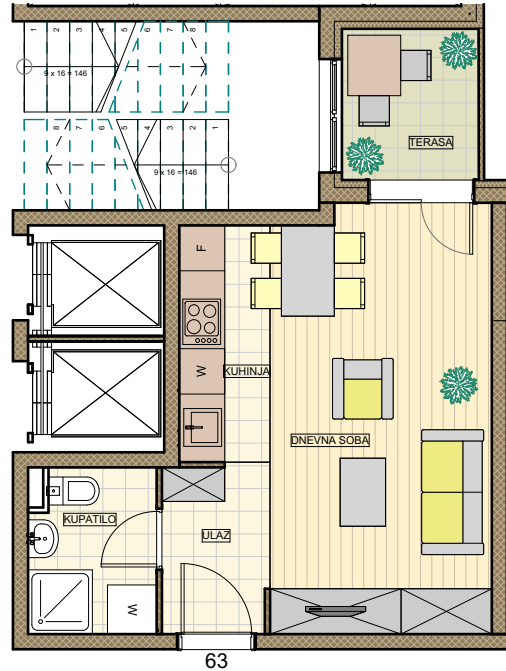

2D Prikaz stana

Stan br. 63
Jednosoban stan
P= 30.42 m2
Potkrovlje

Komercijalna skica stana

Pozicija stana

Površine stana

Stan 63				
Broj	Naziv prostorije	Povrsina	Redukovana površina	Pod
01	Ulaz	3.15	3.15	Keramika
02	Kupatilo	3.59	3.48	Keramika
03	Dnevni boravak sa trpezarijom	16.47	16.47	Keramika
04	Kuhinja	3.76	3.70	Keramika
05	Terasa	3.62	3.62	Keramika
		30.59 m ²	30.42 m ²	