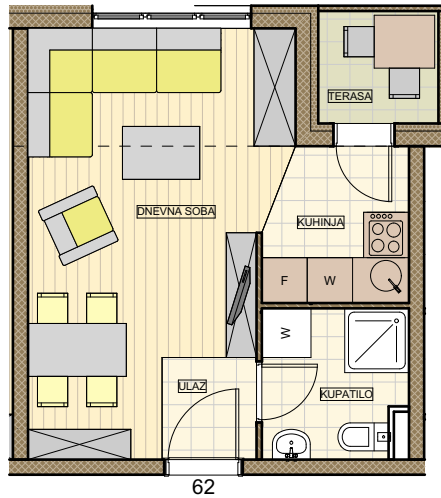

## 2D Prikaz stana

Stan br. 62  
Jednosoban stan  
P= 28.06 m<sup>2</sup>  
Potkrovlje

## Komercijalna skica stana

## Pozicija stana