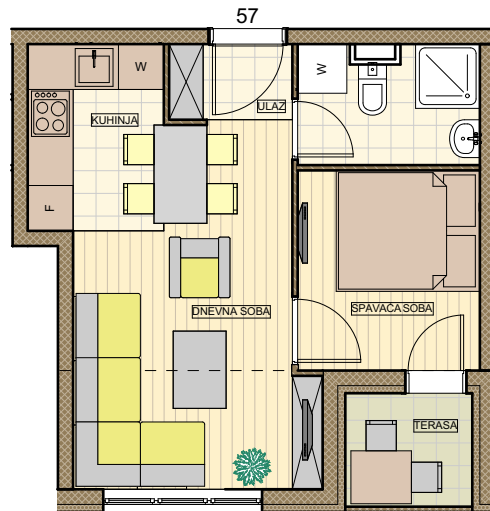

2D Prikaz stana

Stan br. 57
Jednoiposoban stan
P= 31.44 m²
Potkrovlje

Komercijalna skica stana

Pozicija stana

Površine stana

Stan 57				
Broj	Naziv prostorije	Povrsina	Redukovana površina	Pod
01	Ulaz	1.63	1.63	Keramika
02	Kupatilo	3.67	3.56	Keramika
03	Kuhinja	4.45	4.38	Keramika
04	Dnevni boravak	12.97	12.97	Parquet
05	Spavaca soba	6.38	6.38	Parquet
06	Terasa	2.52	2.52	Keramika
		31.62 m ²	31.44 m ²	