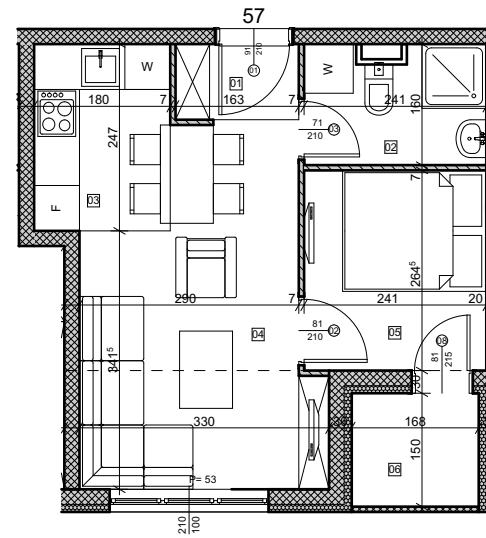

2D Prikaz stana

Stan br. 57
Jednoiposoban stan
P= 31.44 m²
Potkrovlje

Komercijalna skica stana

Pozicija stana

Površine stana

Stan 57				
Broj	Naziv prostorije	Povrsina	Redukovana površina	Pod
01	Ulaz	1.63	1.63	Keramika
02	Kupatilo	3.67	3.56	Keramika
03	Kuhinja	4.45	4.38	Keramika
04	Dnevni boravak	12.97	12.97	Parquet
05	Spavaca soba	6.38	6.38	Parquet
06	Terasa	2.52	2.52	Keramika
		31.62 m ²	31.44 m ²	