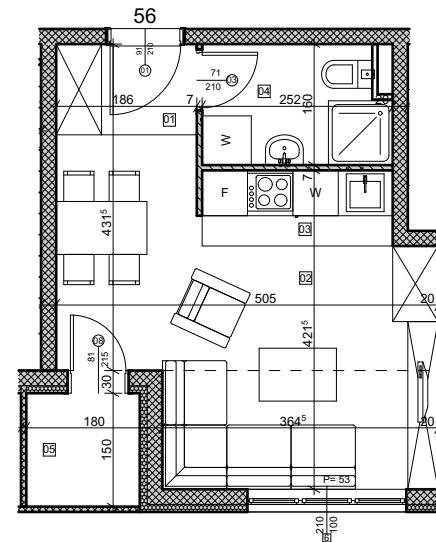

2D Prikaz stana

Stan br. 56
Garsonjera
P= 27.48 m²
Potkrovlje

Komercijalna skica stana

Pozicija stana

Površine stana

Stan 56				
Broj	Naziv prostorije	Povrsina	Redukovana površina	Pod
01	Ulaz	2.23	2.23	Keramika
02	Dnevni boravak sa trepezarijom	16.80	16.80	Parket
03	Kuhinja	2.52	2.48	Keramika
04	Kupatilo	3.83	3.72	Keramika
05	Terasa	2.25	2.25	Keramika
		27.63 m ²	27.48 m ²	