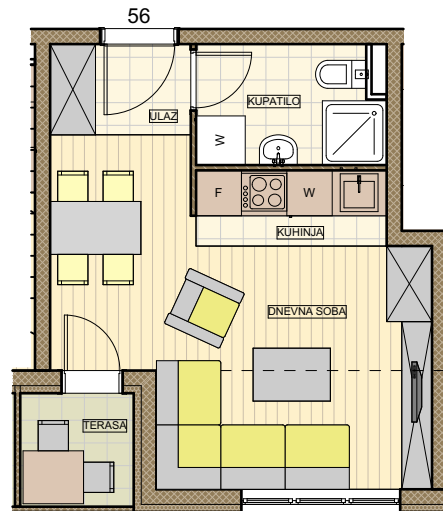

2D Prikaz stana

Stan br. 56
Garsonjera
P= 27.48 m²
Potkrovlje

Komercijalna skica stana

Pozicija stana

Površine stana

Stan 56				
Broj	Naziv prostorije	Povrsina	Redukovana površina	Pod
01	Ulaz	2.23	2.23	Keramika
02	Dnevni boravak sa trepezarijom	16.80	16.80	Parket
03	Kuhinja	2.52	2.48	Keramika
04	Kupatilo	3.83	3.72	Keramika
05	Terasa	2.25	2.25	Keramika
		27.63 m ²	27.48 m ²	