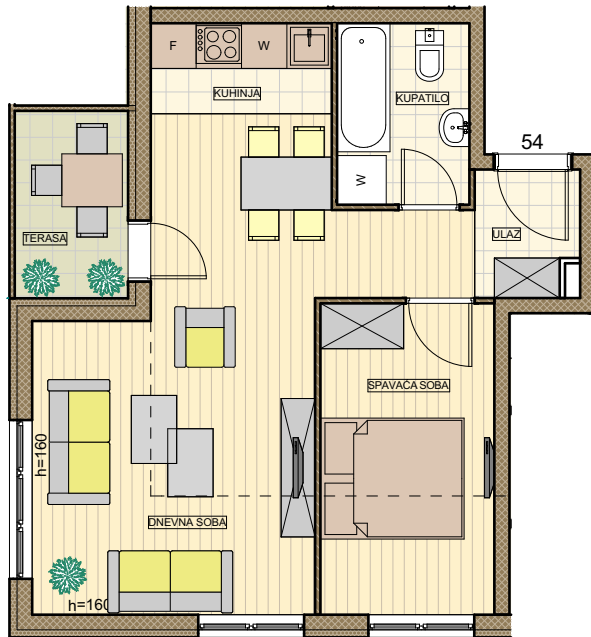

2D Prikaz stana

Stan br. 54
Dvosoban stan
P= 45.54 m²
Potkrovlje

Komercijalna skica stana

Pozicija stana

Površine stana

Stan 54				
Broj	Naziv prostorije	Povrsina	Redukovana površina	Pod
01	Ulaz	2.23	2.23	Keramika
02	Hodnik	2.20	2.20	Parket
03	Kupatilo	4.20	4.07	Keramika
04	Kuhinja	2.87	2.82	Keramika
05	Dnevni boravak	21.03	21.03	Parket
06	Spavaca soba	9.47	9.47	Parket
07	Terasa	3.72	3.72	Keramika
		45.72 m ²	45.54 m ²	