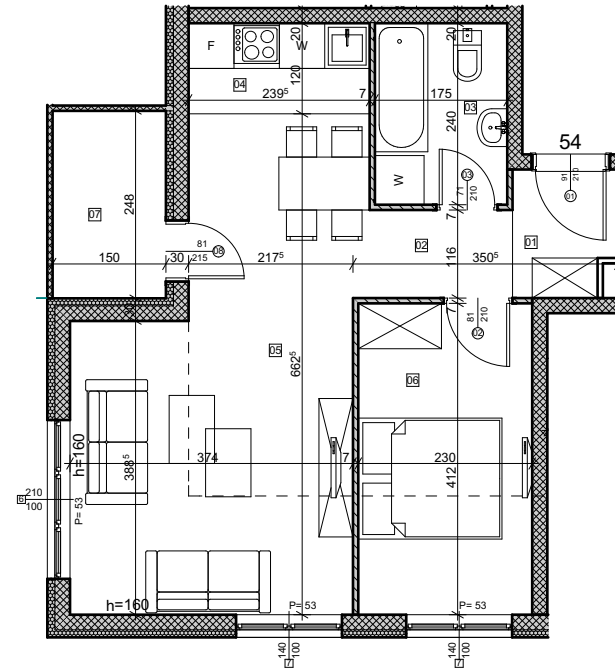

2D Prikaz stana

Stan br. 54
Dvosoban stan
P= 45.54 m²
Potkrovlje

Komercijalna skica stana

Pozicija stana

Površine stana

Stan 54				
Broj	Naziv prostorije	Povrsina	Redukovana površina	Pod
01	Ulaz	2.23	2.23	Keramika
02	Hodnik	2.20	2.20	Parket
03	Kupatilo	4.20	4.07	Keramika
04	Kuhinja	2.87	2.82	Keramika
05	Dnevni boravak	21.03	21.03	Parket
06	Spavaca soba	9.47	9.47	Parket
07	Terasa	3.72	3.72	Keramika
		45.72 m ²	45.54 m ²	